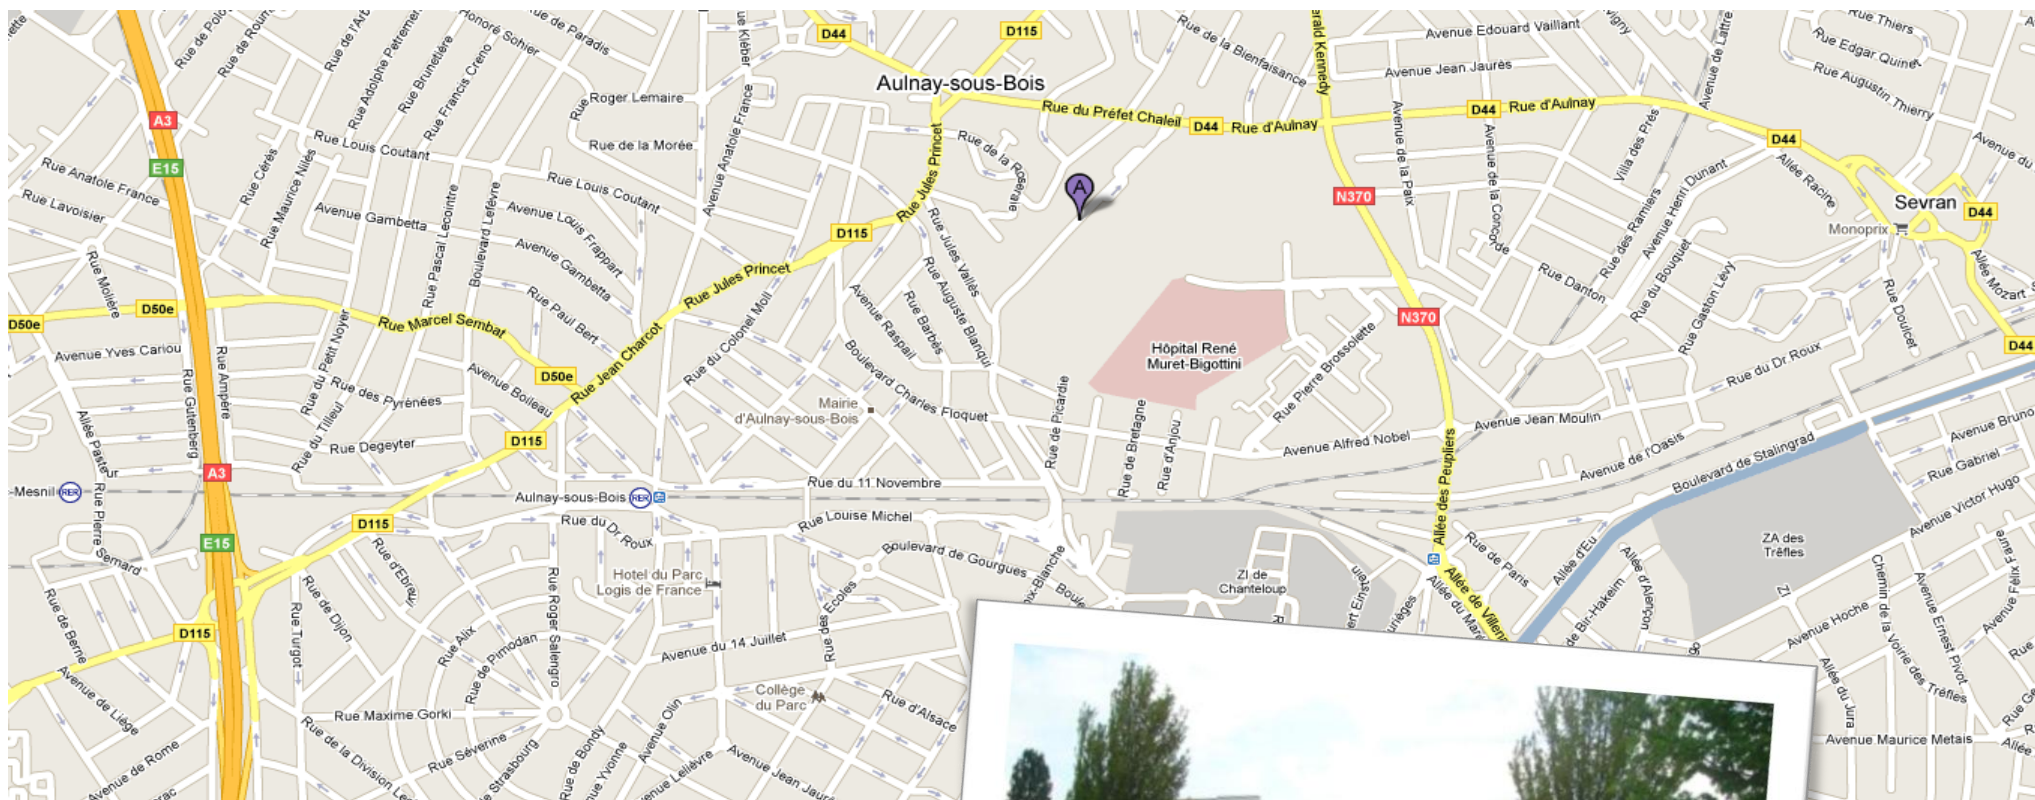

PLAN D'ACCES

Gymnase du Moulin Neuf

Avenue du Maréchal Juin

93600 Aulnay-sous-Bois

GPS : 48.937525, 2.505427